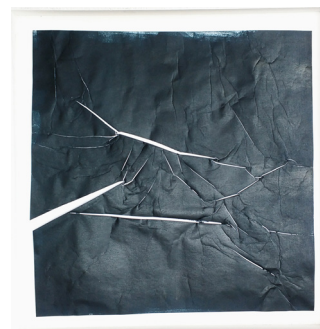

OCTÁCORO
TÉCNICA MISTA
8 UNIDADES DE 50 X 50 CM
2017
R$1.400 (CADA)